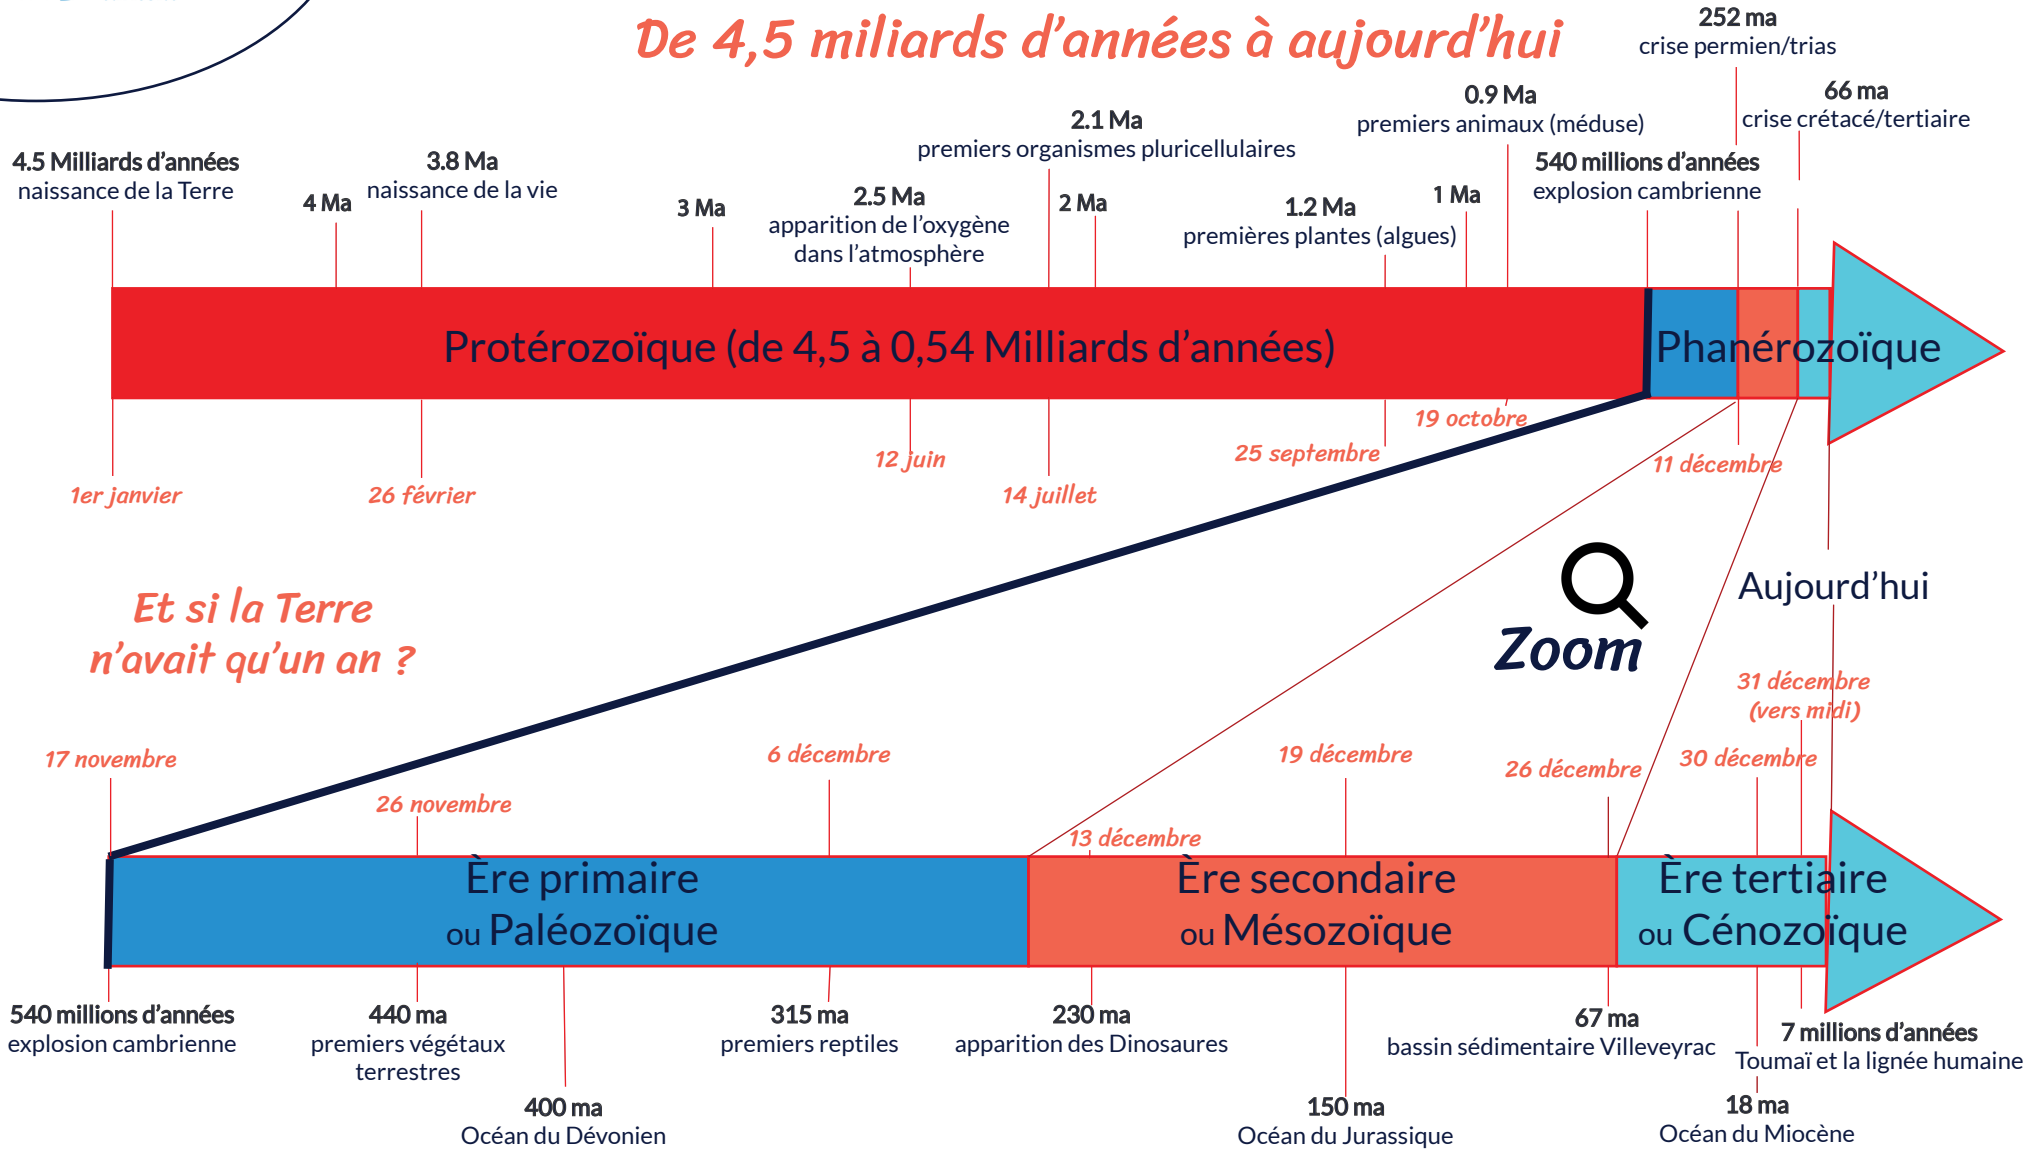

# La vie de la Terre

De 4,5 milliards d'années à aujourd'hui

**Le 31 décembre**

Vers 18h (2,7 millions d'années), le genre Homo apparaît avec Homo habilis.  
Vers 23h25 (300 000 ans), notre espèce, Homo sapiens, apparaît.  
La révolution industrielle quant à elle, fût 0,7 seconde avant le nouvel an...